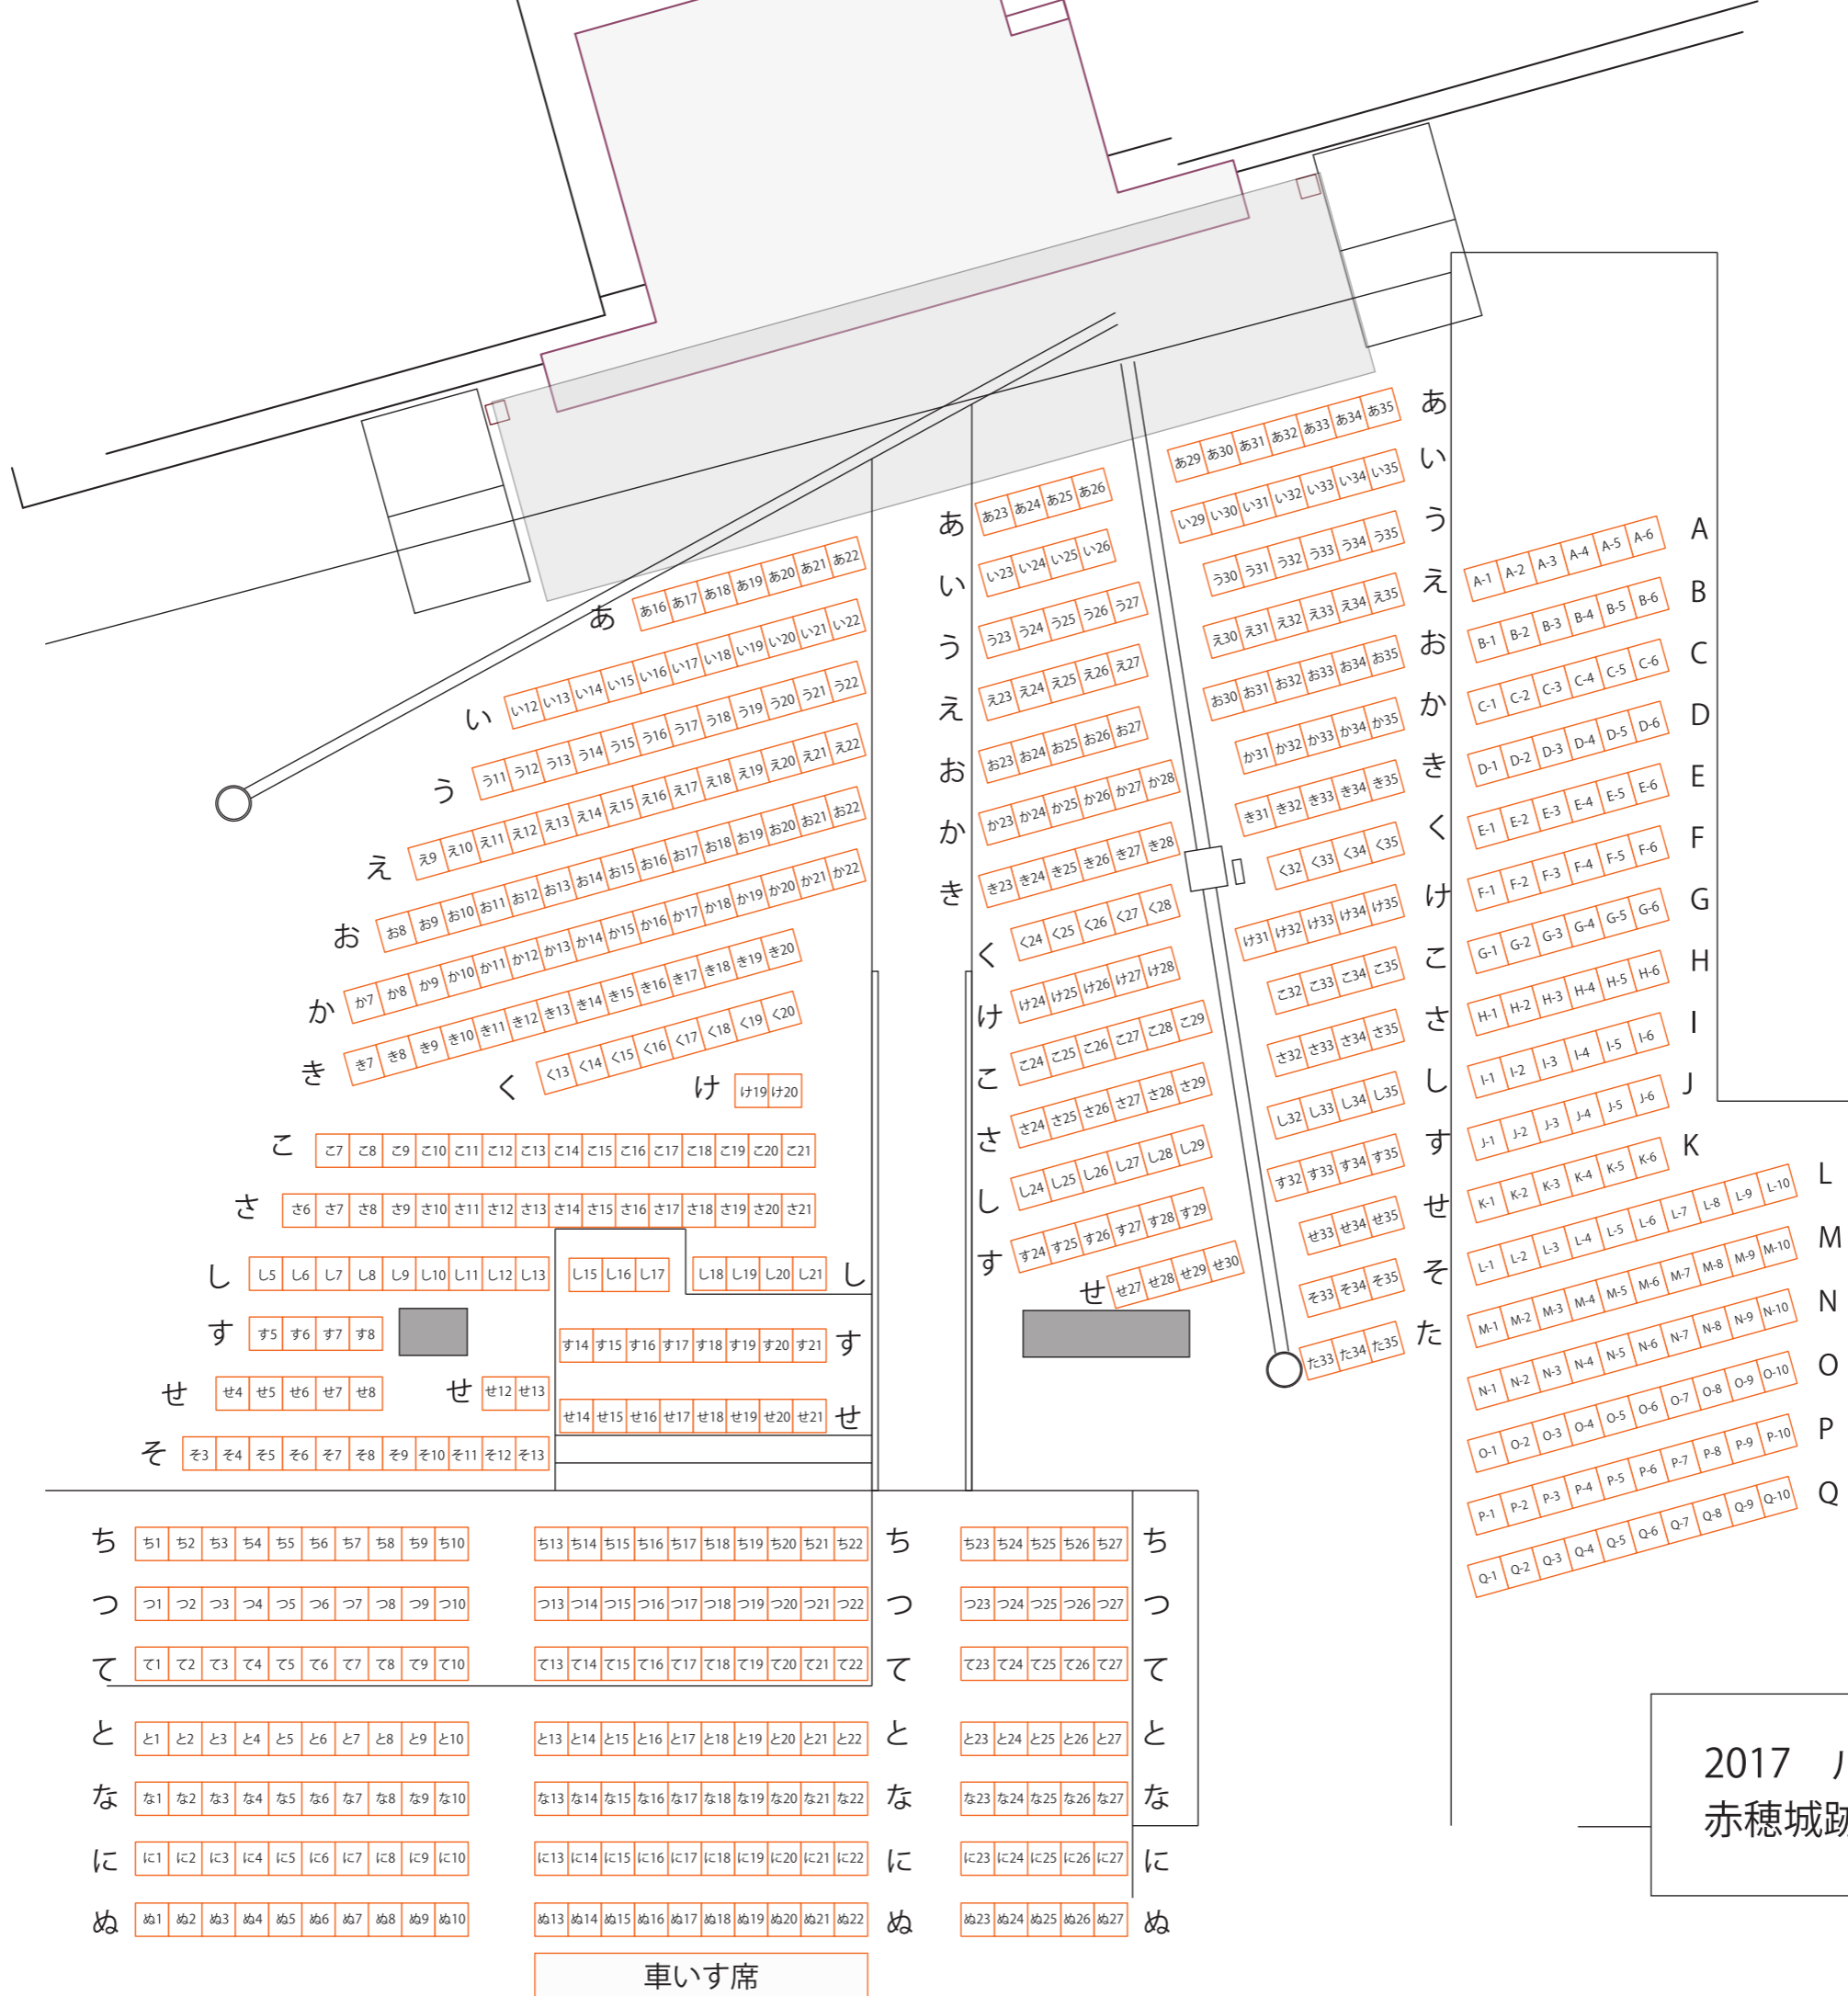

座席数

あ	18
い	22
う	23
え	25
お	26
か	27
き	25
く	17
け	12
こ	25
さ	26
し	26
す	22
せ	22
そ	14
た	3
ち	25
つ	25
て	25
と	25
な	25
に	25
ぬ	25
A	6
B	6
C	6
D	6
E	6
F	6
G	6
H	6
I	6
J	6
K	6
L	10
M	10
N	10
O	10
P	10
Q	10
合計	634

2017 ル・ポン国際音楽祭  
赤穂城跡特設会場 座席図